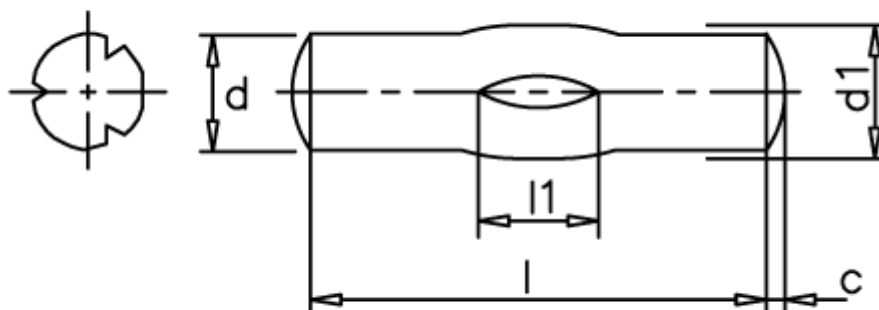

Varenummer: 08083324  
Beskrivelse: KLEE Kærvstift S8 4x20  
Stål

## Mål

---

d1 = 4.0  
d2 = 4.15  
Længde = 16-20